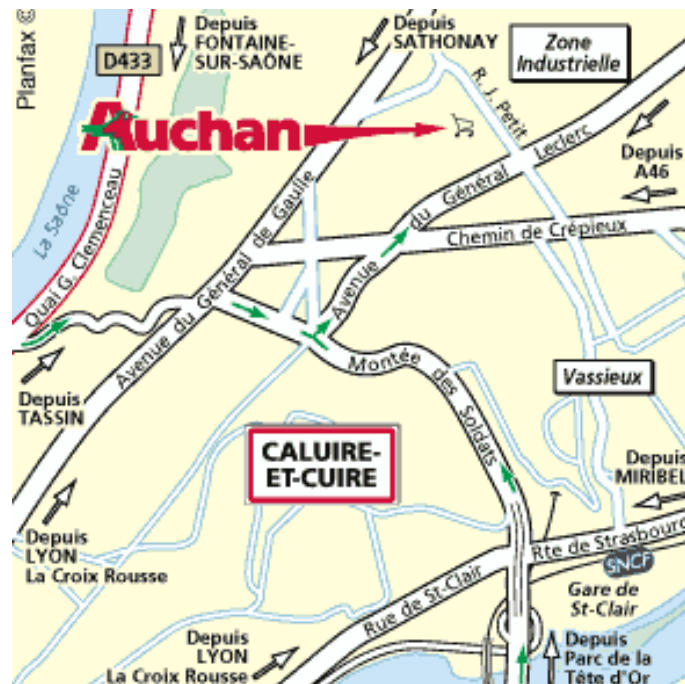

Comment se rendre à AUCHAN Caluire ?

ADRESSE

ZI 10 Chemin Petit
(Centre commercial Caluire 2)
69300 CALUIRE

PLAN

Les Transports en Commun

Bus :

Ligne 41 : Direction Caluire Chemin Petit / Arrêt terminus

Ligne 59 : Direction Vancia château Berard / Arrêt Caluire Chemin Petit

Ligne 70 : Direction Neuville / Arrêt Caluire Chemin Petit